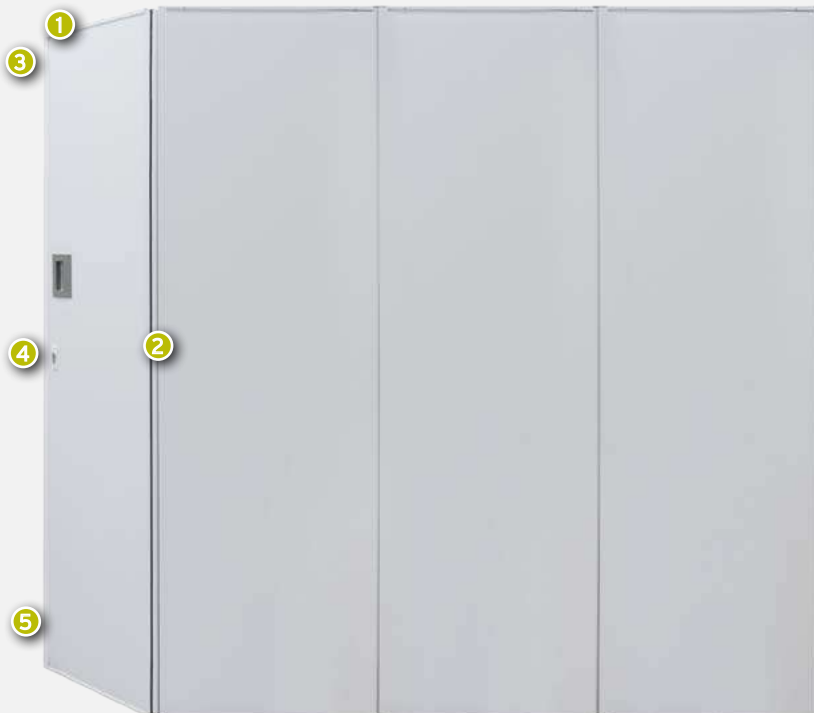

AVEC PORTILLON INTÉGRÉ (en option)

3

LA GAMME LATÉRALE

AVEC VANTAIL OUVRANT (en option)

Sécurité électrique radio sans fil

Option ouverture à 180°

Sécurité (serrure 3 points)⁽¹⁾

(1) Hors version manuelle avec vantail ouvrant côté refoulement.

LA GAMME VANTAIL (en ouverture 2, 3 ou 4 vantaux)

5

ZOOM SUR LES PROFILS

Profils en aluminium à rupture de pont thermique

LES PARTIES VITRÉES

(triple-vitrage retardataire d'effraction 44.2-12-4-10-4)

Vitrage 1/3 haut