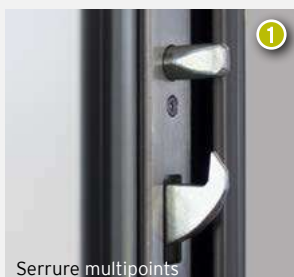

Embouts de panneaux isolants

Profils haut à rupture de pont thermique

Panneaux à rupture de pont thermique

Profils bas à rupture de pont thermique

(1) Tableau comparatif de la perméabilité à l'air pour portes de garage résidentielles de 2500x2000mm, panneaux lisses (sans portillon intégré et sans hublots). (2) Valeurs à titre indicatif.

AVEC PORTILLON INTÉGRÉ (en option)

3

LA GAMME LATÉRALE

AVEC VANTAIL OUVRANT (en option)

Sécurité électrique radio sans fil

Option ouverture à 180°

Sécurité (serrure 3 points)⁽¹⁾

(1) Hors version manuelle avec vantail ouvrant côté refoulement.

LA GAMME VANTAIL (en ouverture 2, 3 ou 4 vantaux)

5

ZOOM SUR LES PROFILS

Profils en aluminium à rupture de pont thermique

LES PARTIES VITRÉES

(triple-vitrage retardataire d'effraction 44.2-12-4-10-4)

Vitrage 1/3 haut