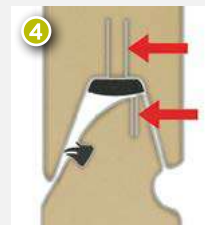

Embouts de panneaux isolants

Profils haut à rupture de pont thermique

Panneaux à rupture de pont thermique

Profils bas à rupture de pont thermique

(1) Tableau comparatif de la perméabilité à l'air pour portes de garage résidentielles de 2500x2000mm, panneaux lisses (sans portillon intégré et sans hublots). (2) Valeurs à titre indicatif.