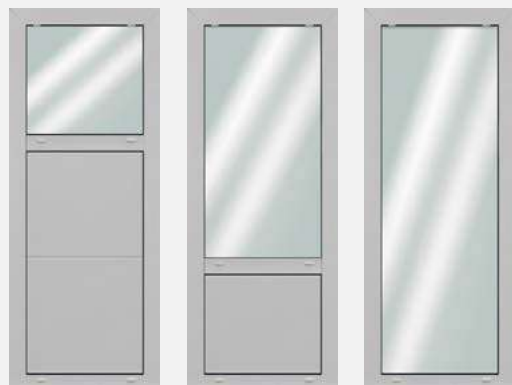

LA GAMME VANTAIL (en ouverture 2, 3 ou 4 vantaux)

5

ZOOM SUR LES PROFILS

Profils en aluminium à rupture de pont thermique

LES PARTIES VITRÉES

(triple-vitrage retardataire d'effraction 44.2-12-4-10-4)

Vitrage 1/3 haut

Vitrage 2/3 haut

Entièrement vitrée

LES FINITIONS DE PANNEAUX FACE EXTÉRIEURE

LISSE	WOODGRAIN
	
Sans-motif	Sans motif
	
1 nervure centrale	1 nervure centrale
	
Nervurés	Nervurés
	
Micro-rainurés	Cassettes

Les RAL standards satinés face ext.

(face int. blanche par défaut)

		
Blanc	Ivoire 1015	Marron 8014
		
Vert 6005	Rouge 3004	Gris 7016
		
Gris 9006		

Les plaxés imitation bois

	
Approchant chêne irlandais	Chêne foncé
	
Chêne doré	Chêne noir