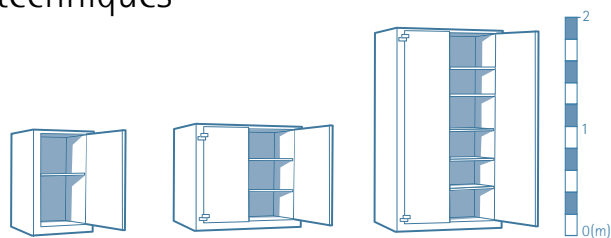

AF II

Caractéristiques techniques

(mm)	AF II 25	AF II 45	AF II 75
Hauteur extérieure	1050	1050	1970
Largeur extérieure	568	975	975
Profondeur extérieure * (sans poignée/+51 mm avec)	472	472	472
Hauteur intérieure	978	978	1898
Largeur intérieure (sur crémaillère)	555	962	962
Profondeur intérieure	380	380	380
Largeur extérieure porte ouverte à 90°	568	975	975
Largeur extérieure porte ouverte à 180°	926	1712	1712
Profondeur extérieure porte ouverte à 90°	910	931	931
Hauteur passage libre	907	907	1827
Largeur passage libre passage porte ouverte à 90°	316	687	687
Volumes (litres)	210	363	705
Poids (kg)	85	120	186

Aménagements	AF II 25	AF II 45	AF II 75
Nb. de tablettes pour dossiers suspendus livrées avec le produit	2	2	5
Nb. max de tablettes supplémen- taires pour dossiers suspendus**	8	8	23
Linéaires de dossiers suspendus	1,1	1,9	4,75
Coffrets intérieurs (serrure à clé M3B)*	N/A	3	12

*Sur caisse

**En option

Gunnebo France
15/17 avenue Morane Saulnier – BP 11
78141 Vélizy Villacoublay Cedex – France

N°Azur 0 810 000 800
prix d'un appel local

Fichet-Bauche