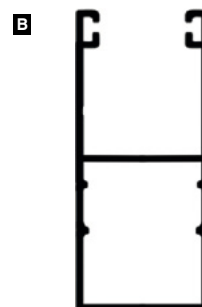

MASSENA

- Lames aluminium injectées de résine 600 kg/m³ **1**
- Lame finale renforcée avec joint caoutchouc **A**
- Coulisse renforcée en aluminium 3 mm d'épaisseur **B**
- Système anti soulèvement **4**
- Coffre standard équipé de vis « anti vandalisme » en inox **5** (montage en rénovation)
- Moteur SIMU protégé par le coffre
- Option lames ajourées : permet de laisser passer l'air tout en gardant le volet fermé **C**