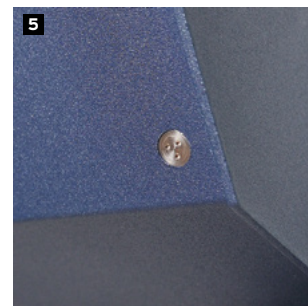

VALMY : QUALITÉ & SÉCURITÉ

- Certifié A2P R2 contre l'effraction
- Lames aluminium injectées de résine 600 kg/m³ **1**
- Lame finale renforcée en acier 8 mm avec système de verrouillage automatique **2**
- Coulisse renforcée double chambre en aluminium 3 mm d'épaisseur **3**
- Système anti soulèvement **4**
- Coffre renforcé équipé de vis « anti vandalisme » en inox **5** (montage en rénovation)
- Section de coffre 155 / 185 / 210 / 235 mm (selon les dimensions du volet) **6**
- Moteur SIMU protégé par le coffre
- Option lames ajourées : permet de laisser passer l'air tout en gardant le volet fermé **C**

MASSENA

- Lames aluminium injectées de résine 600 kg/m³ **1**
- Lame finale renforcée avec joint caoutchouc **A**
- Coulisse renforcée en aluminium 3 mm d'épaisseur **B**
- Système anti soulèvement **4**
- Coffre standard équipé de vis « anti vandalisme » en inox **5** (montage en rénovation)
- Moteur SIMU protégé par le coffre
- Option lames ajourées : permet de laisser passer l'air tout en gardant le volet fermé **C**