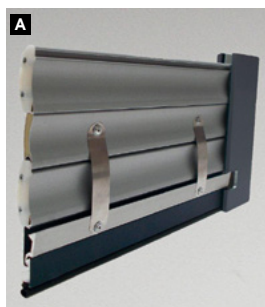

VOLET ROULANT
DE SECURITE

Valmy  R2
Massena

POINT FORT
FICHET 

LE VOLET ROULANT DE SÉCURITÉ **POINT FORT** VALMY EST CERTIFIÉ A2P R2, MARQUE DE QUALITÉ RECONNUE PAR LA PROFESSION DE L'ASSURANCE. C'EST LA PROTECTION IDÉALE POUR LES HABITATIONS ET LES LOCAUX PROFESSIONNELS. VALMY ET MASSENA COMPLÈTENT L'OFFRE SÉCURITAIRE MAISON DU RÉSEAU POINT FORT FICHET.

VALMY : QUALITÉ & SÉCURITÉ

- Certifié A2P R2 contre l'effraction
- Lames aluminium injectées de résine 600 kg/m³ **1**
- Lame finale renforcée en acier 8 mm avec système de verrouillage automatique **2**
- Coulisse renforcée double chambre en aluminium 3 mm d'épaisseur **3**
- Système anti soulèvement **4**
- Coffre renforcé équipé de vis « anti vandalisme » en inox **5** (montage en rénovation)
- Section de coffre 155 / 185 / 210 / 235 mm (selon les dimensions du volet) **6**
- Moteur SIMU protégé par le coffre
- Option lames ajourées : permet de laisser passer l'air tout en gardant le volet fermé **C**

MASSENA

- Lames aluminium injectées de résine 600 kg/m³ **1**
- Lame finale renforcée avec joint caoutchouc **A**
- Coulisse renforcée en aluminium 3 mm d'épaisseur **B**
- Système anti soulèvement **4**
- Coffre standard équipé de vis « anti vandalisme » en inox **5** (montage en rénovation)
- Moteur SIMU protégé par le coffre
- Option lames ajourées : permet de laisser passer l'air tout en gardant le volet fermé **C**