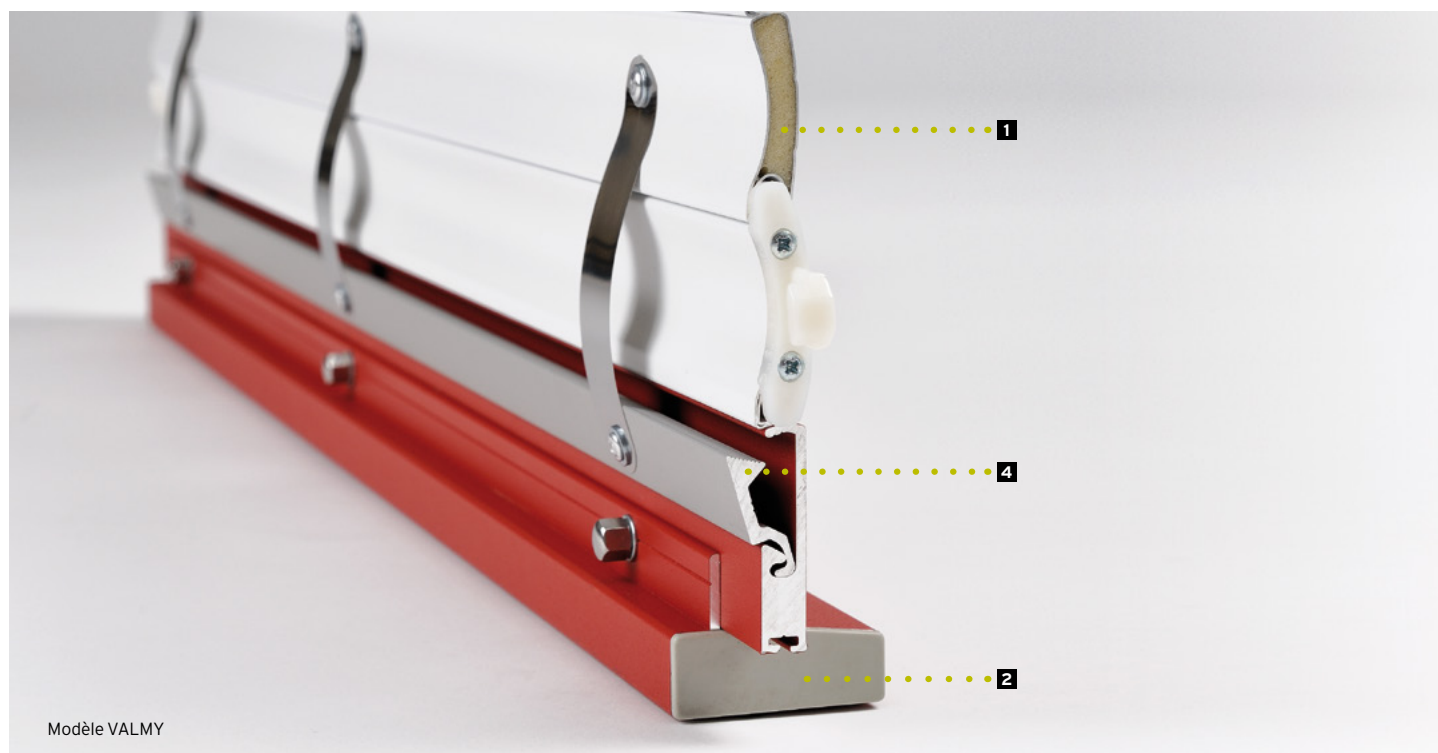

VOLET ROULANT
DE SECURITE

Valmy  R2
Massena

POINT FORT
FICHET 

LE VOLET ROULANT DE SÉCURITÉ **POINT FORT** VALMY EST CERTIFIÉ A2P R2, MARQUE DE QUALITÉ RECONNUE PAR LA PROFESSION DE L'ASSURANCE. C'EST LA PROTECTION IDÉALE POUR LES HABITATIONS ET LES LOCAUX PROFESSIONNELS. VALMY ET MASSENA COMPLÈTENT L'OFFRE SÉCURITAIRE MAISON DU RÉSEAU POINT FORT FICHET.

VALMY : QUALITÉ & SÉCURITÉ

- Certifié A2P R2 contre l'effraction
- Lames aluminium injectées de résine 600 kg/m³ **1**
- Lame finale renforcée en acier 8 mm avec système de verrouillage automatique **2**
- Coulisse renforcée double chambre en aluminium 3 mm d'épaisseur **3**
- Système anti soulèvement **4**
- Coffre renforcé équipé de vis « anti vandalisme » en inox **5** (montage en rénovation)
- Section de coffre 155 / 185 / 210 / 235 mm (selon les dimensions du volet) **6**
- Moteur SIMU protégé par le coffre
- Option lames ajourées : permet de laisser passer l'air tout en gardant le volet fermé **C**

MASSENA

- Lames aluminium injectées de résine 600 kg/m³ **1**
- Lame finale renforcée avec joint caoutchouc **A**
- Coulisse renforcée en aluminium 3 mm d'épaisseur **B**
- Système anti soulèvement **4**
- Coffre standard équipé de vis « anti vandalisme » en inox **5** (montage en rénovation)
- Moteur SIMU protégé par le coffre
- Option lames ajourées : permet de laisser passer l'air tout en gardant le volet fermé **C**

MANŒUVRE

- **Électriques filaires** (avec ou sans secours*)
 - Bouton poussoir (encastré ou en applique)
 - Contacteur à clé (en applique)
- **Électriques radio** (avec ou sans secours*)
 - Émetteur portable
 - Émetteur mural
- **Émetteur 5 canaux**
Commande générale qui permet de créer des zones pour ouvrir ou fermer vos volets simultanément (exemples : Zone 1: RDC, Zone 2: 1^{er} étage...)
- **Télécommande Timer Easy**
Permet l'ouverture ou la fermeture des volets à heures programmées ou sur impulsion manuelle.