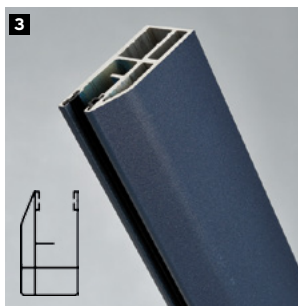

VALMY : QUALITÉ & SÉCURITÉ

- Certifié A2P R2 contre l'effraction
- Lames aluminium injectées de résine 600 kg/m³ **1**
- Lame finale renforcée en acier 8 mm avec système de verrouillage automatique **2**
- Coulisse renforcée double chambre en aluminium 3 mm d'épaisseur **3**
- Système anti soulèvement **4**
- Coffre renforcé équipé de vis « anti vandalisme » en inox **5** (montage en rénovation)
- Section de coffre 155 / 185 / 210 / 235 mm (selon les dimensions du volet) **6**
- Moteur SIMU protégé par le coffre
- Option lames ajourées : permet de laisser passer l'air tout en gardant le volet fermé **C**

MASSENA

- Lames aluminium injectées de résine 600 kg/m³ **1**
- Lame finale renforcée avec joint caoutchouc **A**
- Coulisse renforcée en aluminium 3 mm d'épaisseur **B**
- Système anti soulèvement **4**
- Coffre standard équipé de vis « anti vandalisme » en inox **5** (montage en rénovation)
- Moteur SIMU protégé par le coffre
- Option lames ajourées : permet de laisser passer l'air tout en gardant le volet fermé **C**