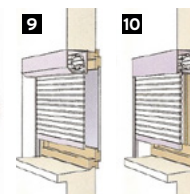

MONTAGE - VALMY & MASSENA

- Pose rénovation **7**
  - hauteur maxi 2500 mm
  - enroulement intérieur **9**
  - enroulement extérieur **10**
  - valable pour tout type de pose
- Pose en traditionnel **8**
- Pose en tunnel **11**